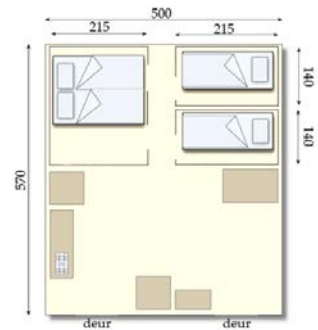

Een luxe vijfpersoons bungalowtent telt drie afzonderlijke slaapcabines.
Een Espace bungalowtent is 30 m² plezier en gemak op een plaats van minimaal 250 m².

Espace indeling:

De luxe vijfpersoons Espace is een robuuste bungalowtent met dubbeldak en de stahoogte van 2,30 m.

Drie slaapcabines:

Een grote cabine van 215 x 280 cm en twee eenpersoons cabines van 215 x 140 cm.

In de grote cabine staat een queen-sized tweepersoons bed van 160 x 200 cm, met dekbedden en hoofdkussens.

In ieder van de eenpersoons cabines staat een bed van 70 x 190 cm met dekbed en hoofdkussen.

In de grote cabine is voldoende ruimte voor een eventuele vijfde slaapplek, een bed van 70 x 190 cm of een kinderledikant.

De dekbedden zijn 140 x 200 cm.

Als de kinderen liever hun eigen onderkomen hebben, dan biedt het tweepersoons koepeltentje uitkomst. Je kunt hem erbij reserveren. We zetten hem op en richten hem in zoals jij 't wilt, met één of twee slaappleksten.